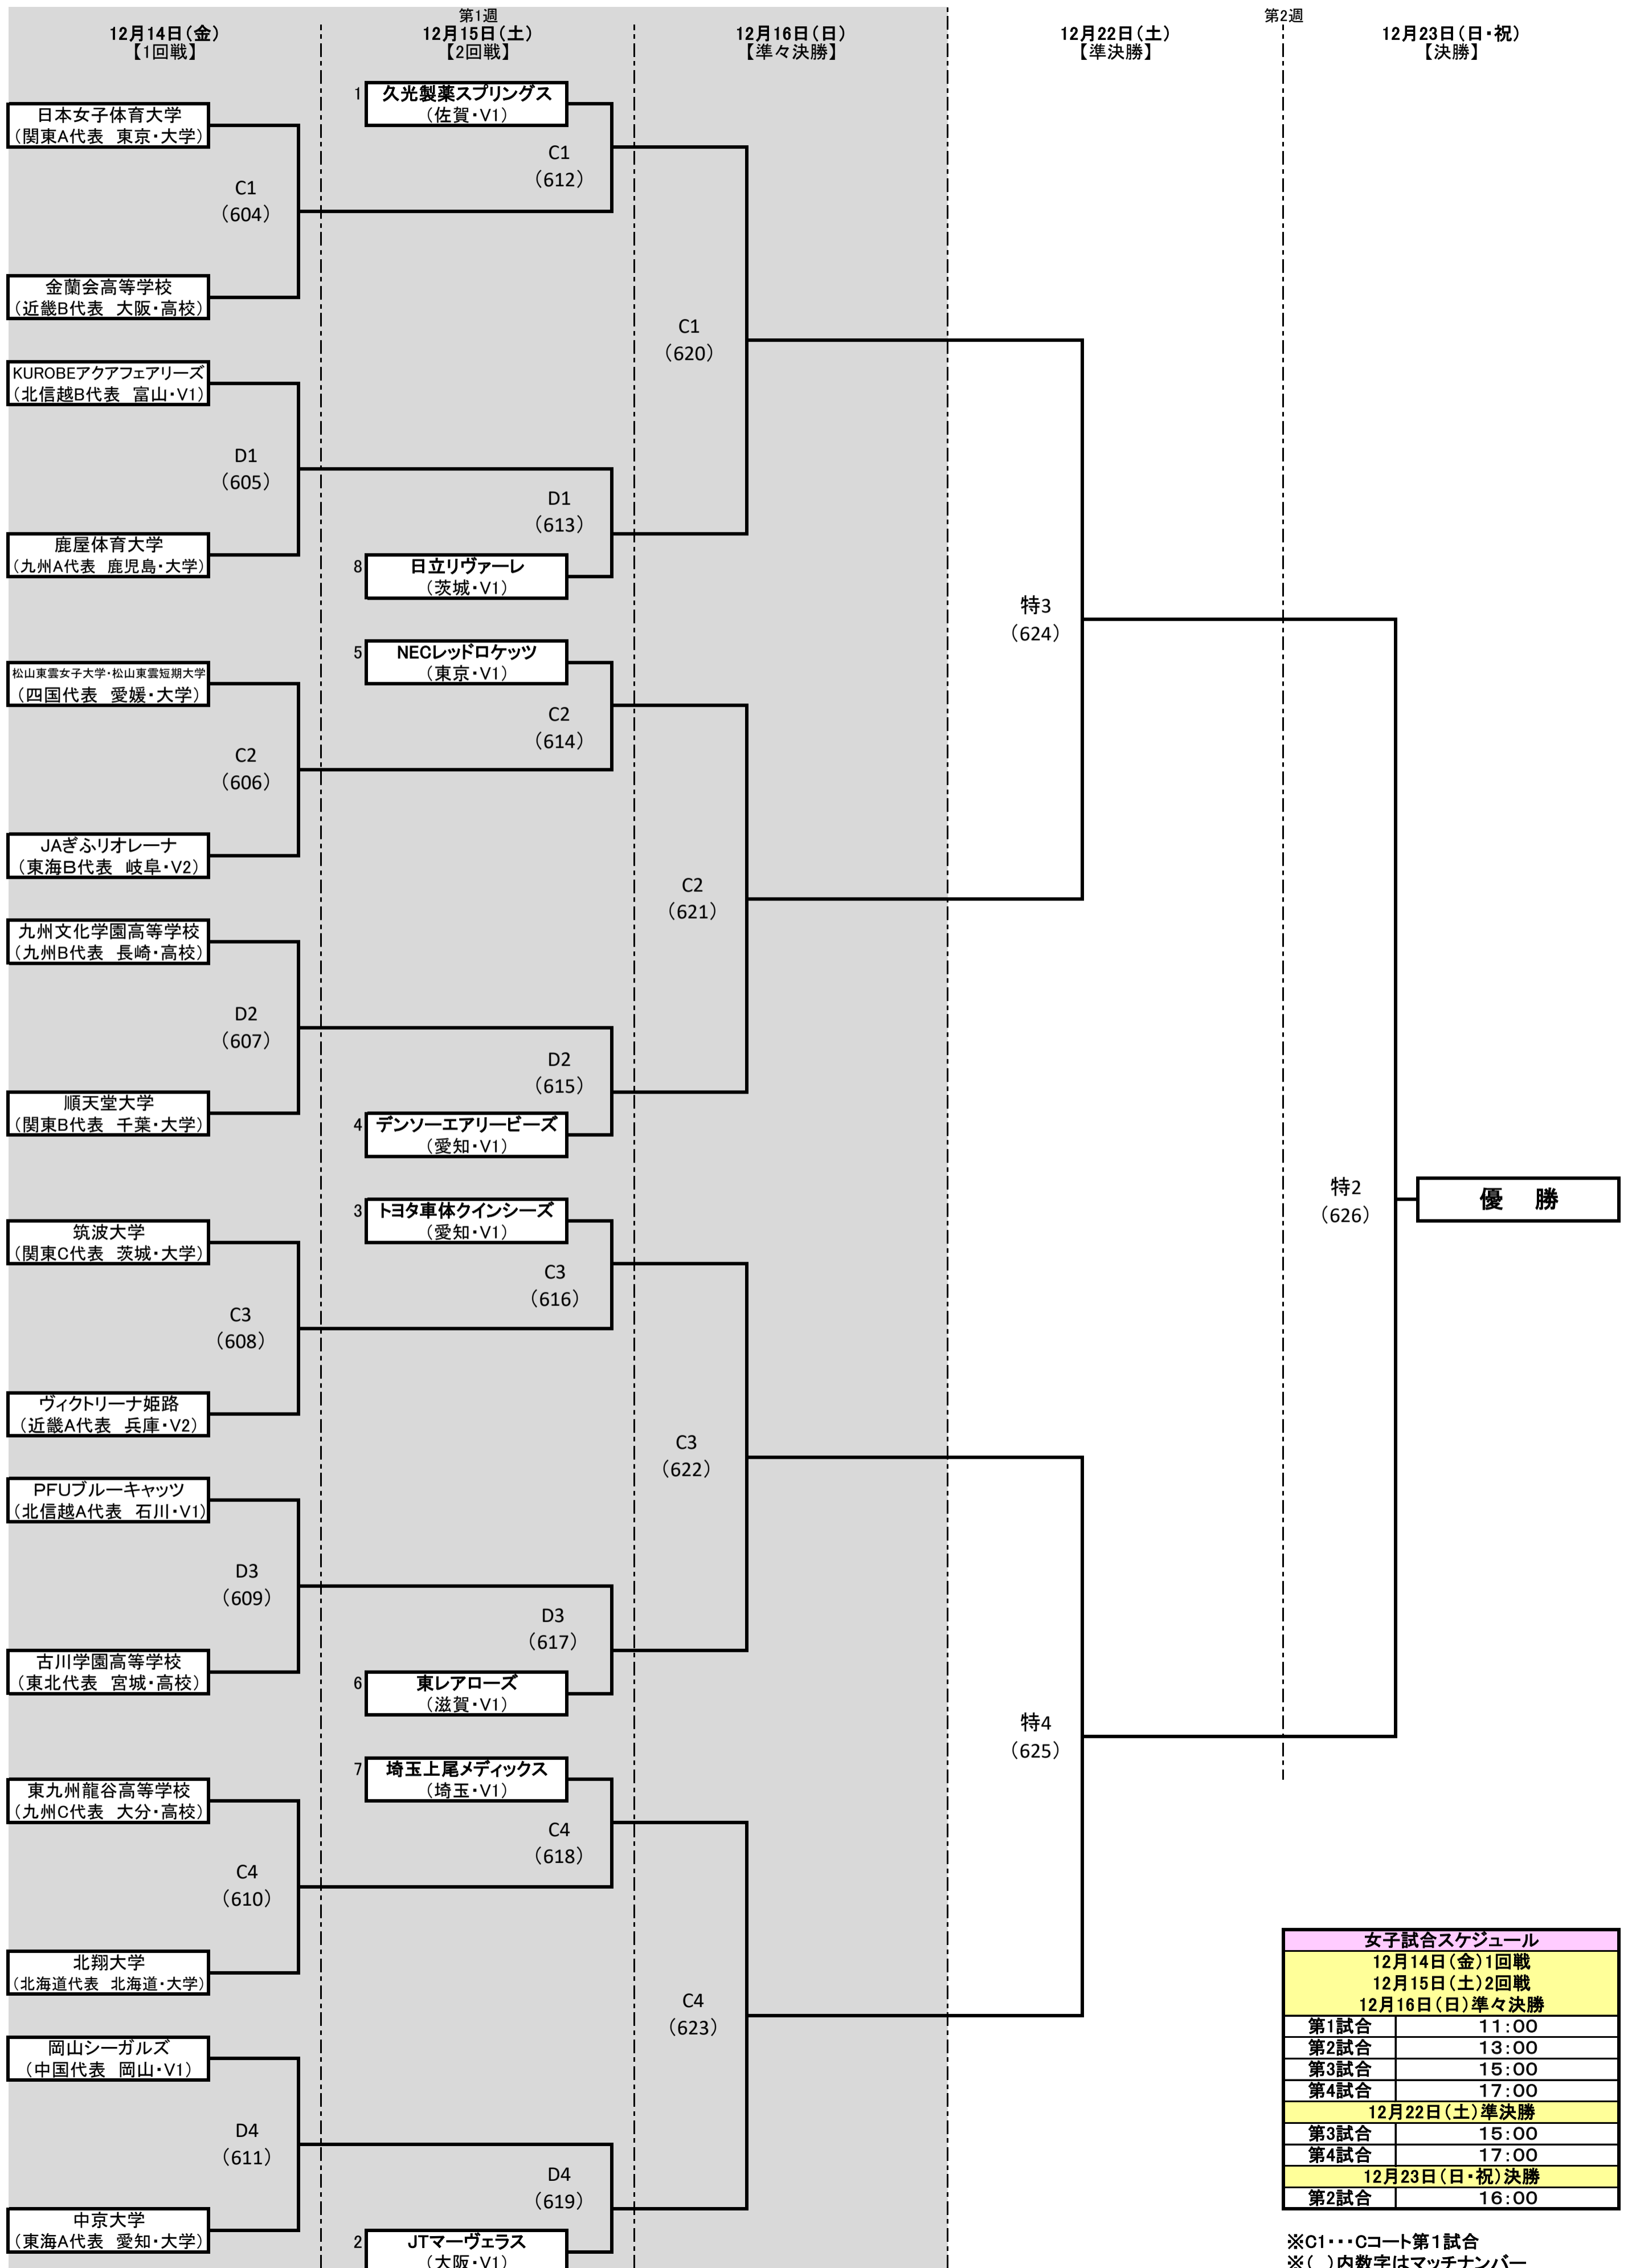

平成30年度 天皇杯・皇后杯 全日本バレーボール選手権大会
ファイナルラウンド組み合わせ(女子)

第1週会場: 武蔵野の森総合スポーツプラザ(Cコート・Dコート)
第2週会場: 大田区総合体育館(特設コート)

女子試合スケジュール	
12月14日(金)1回戦	
12月15日(土)2回戦	
12月16日(日)準々決勝	
第1試合	11:00
第2試合	13:00
第3試合	15:00
第4試合	17:00
12月22日(土)準決勝	
第3試合	15:00
第4試合	17:00
12月23日(日・祝)決勝	
第2試合	16:00

※C1・・・Cコート第1試合
※()内数字はマッチナンバー